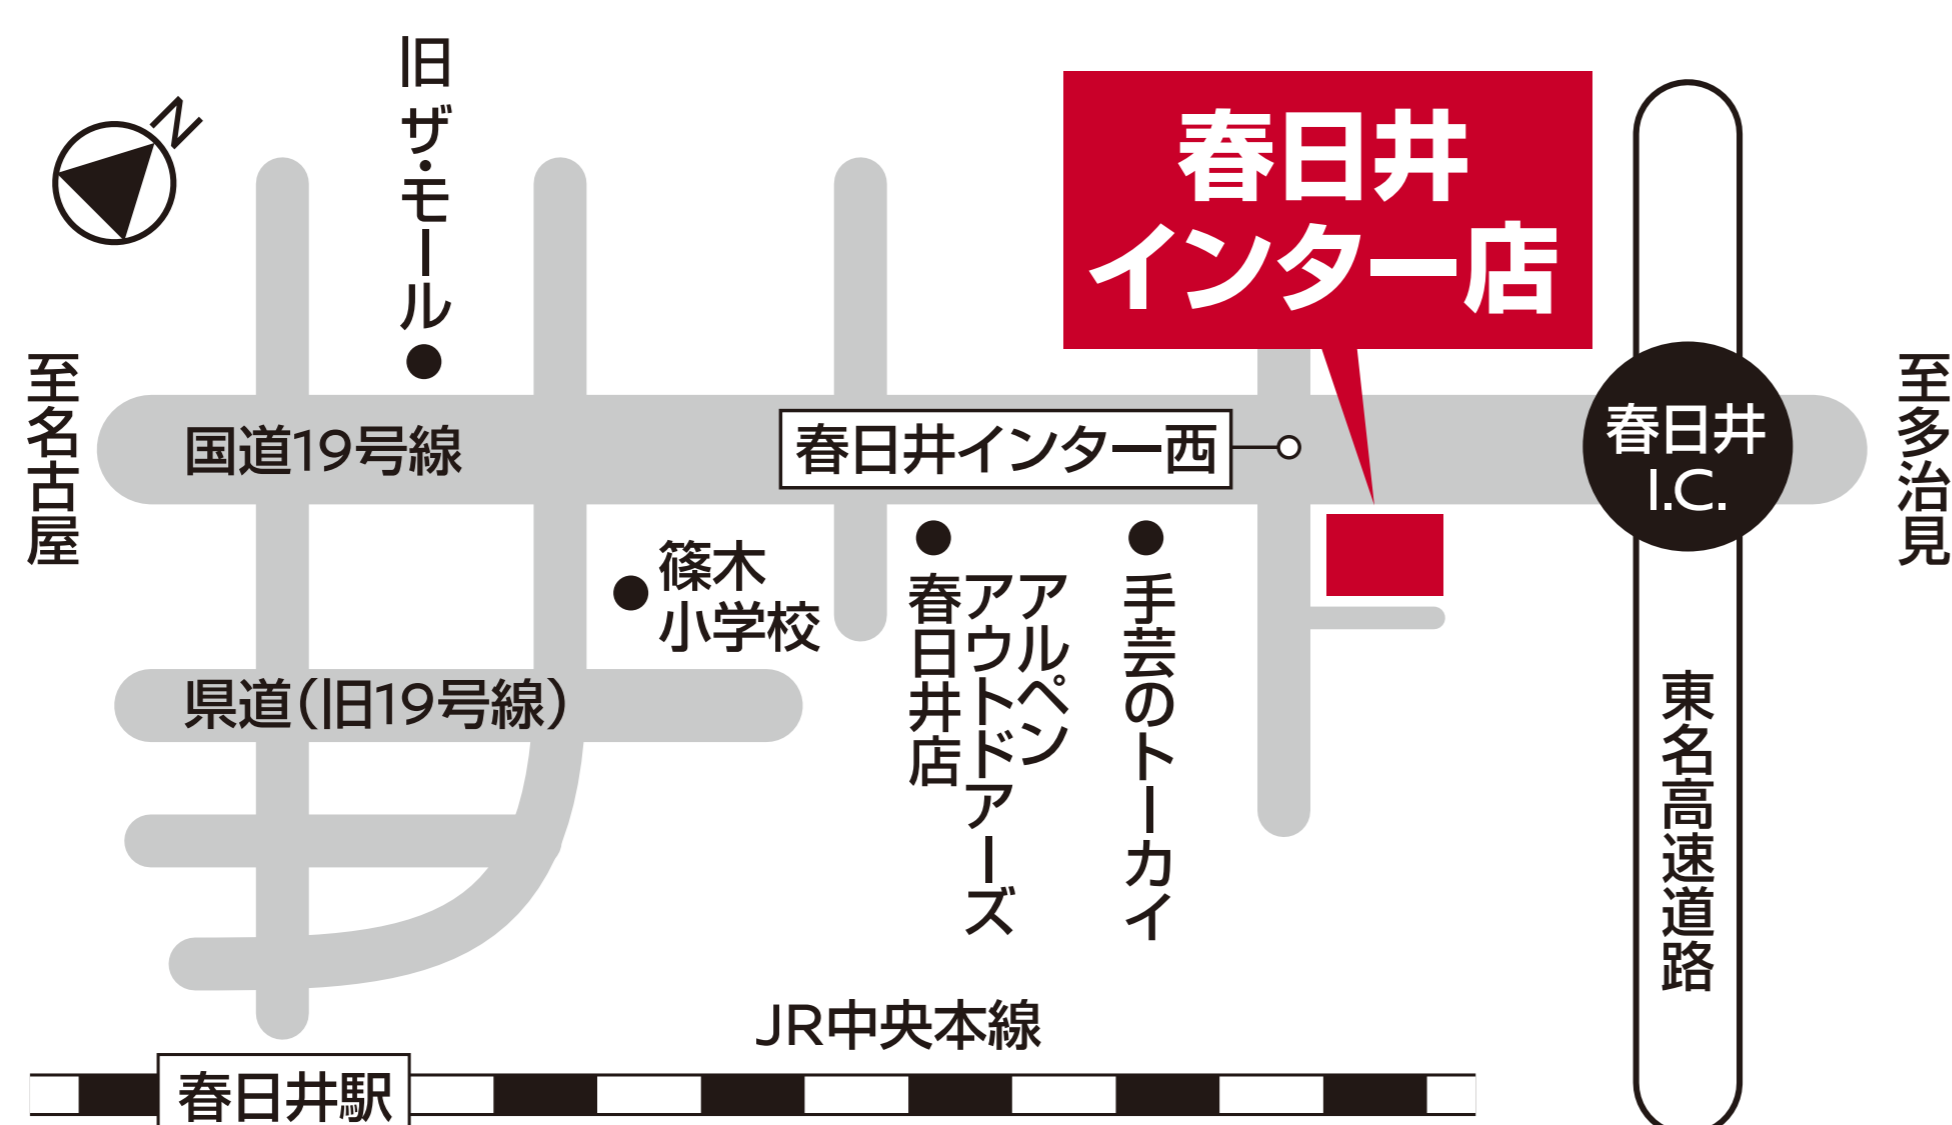

瑞穂通店 移転・統合のお知らせ

長年ご愛顧いただきました弊社瑞穂通店は
2020年11月2日(月)より
弊社春日井インター店へ移転・統合し、
日産最大級の店舗として生まれ変わることとなりました。
ご不便をおかけすることもあるかと存じますが
今後とも変わらぬご愛顧の程、よろしくお願い申し上げます。

春日井市十三塚町1-1
TEL.0568-82-2301

営業時間

ショールーム／10:00-18:30
サービス受付／10:00-17:00

※移転・統合先 春日井インター店イメージパース