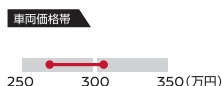

オーラ
WEB
カタログは
こちら▶

オーラはGグレード 269,94万円(税込)から!

掲載グレード **オーラ G leather edition**
(EM47+HR12DE 2WD)
車両本体価格 **2,783,000円**
(消費税抜き価格 2,530,000円)
※上記価格には特別塗装色は含まれておりません。