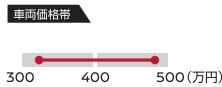

日産 定番の買い方で、月々のお支払いがラクラク!!

残価設定型クレジット

NISSAN BIG VALUE CREDIT

セレナ X は月々**15,000円**~

【お支払い例】セレナ X(2WD) 実質年率4.9%、5年(60回)払い、契約走行距離1,000km/月コース
■車両本体価格(税込)2,768,700円■頭金(消費税相当額を含みます)268,700円■所要資金2,500,000円
■分割支払い(初回)21,872円×1回(5月)、(2回目以降)15,000円×48回、(ボーナス)100,000円×10回(7月-12月)、
(最終回)①新車にお乗りかえ、②クルマをご返却の場合0円、③お客さまがクルマをお買取の場合1,218,000円
■支払い総額(含心含む)①-③の場合2,010,572円、④の場合3,228,572円

人気の装備を標準設定!!

セレナ特別仕様車、Vセレクション。

掲載グレード **セレナ ハイウェイスター-VVセレクション**
(2000 2WD エクストロニックCVT)

車両本体
価格 **3,253,800円** (消費税抜き価格
2,958,000円)

※上記価格には特別塗装色代は含まれておりません。
Photo: セレナ ハイウェイスター-V Vセレクション。ボディカラーはダークメタルグレー(M)。